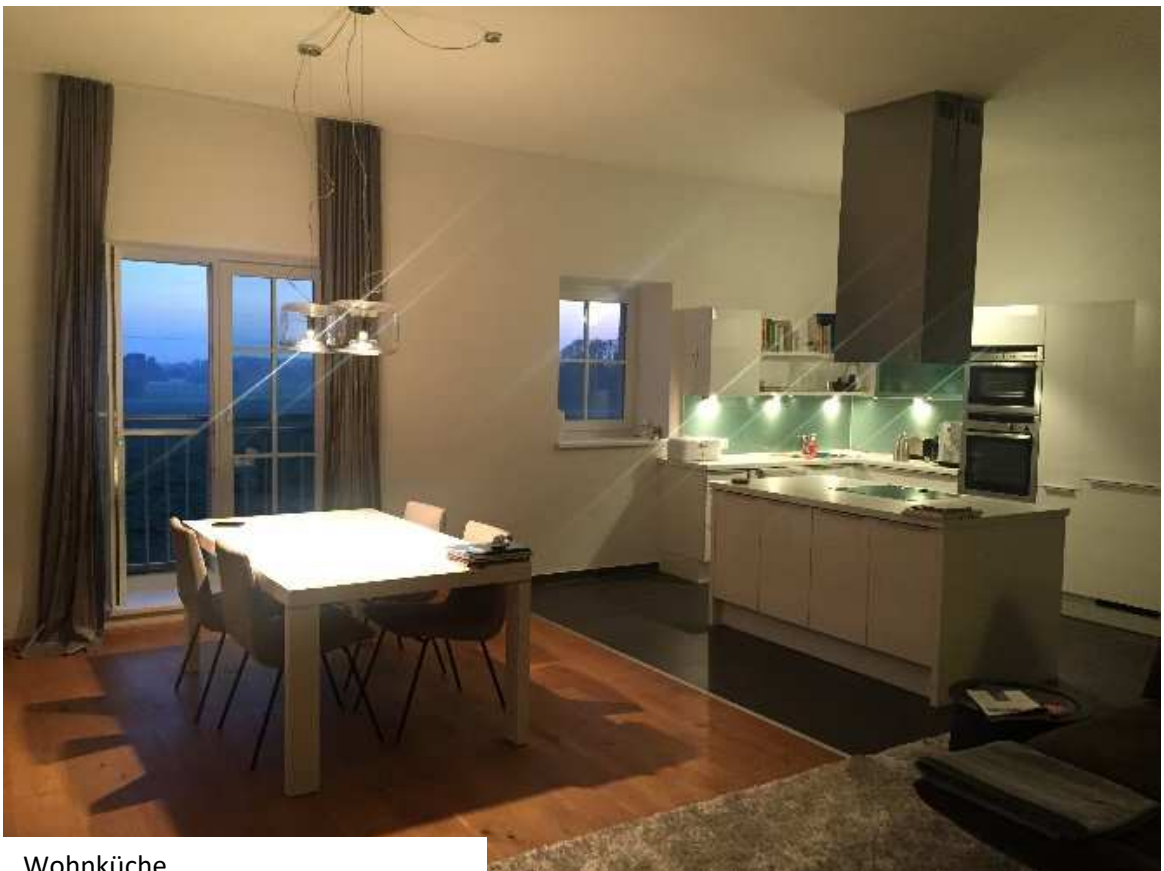

Helle freundliche Wohnung in Bauernhaus zu vermieten

Vermiete eine große Wohnung mit ca. 115 m² im ersten Stockwerk eines Bauernhauses in Holzhausen (Nähe Marchtrenk), Bezirk Wels Land. Die Wohnung besteht aus einem Bad mit Dusche und Badewanne, extra WC, Kinderzimmer, Schlafzimmer und Vorraum. Das Herzstück dieser Wohnung, ist eine offene und helle Wohnküche mit Blick auf den Traunstein. Die Badezimmermöbel und die Küche sind in der Wohnung vorhanden. Ebenfalls stehen zwei überdachte Parkplätze zur Benützung bereit. Die Wohnung ist ab **01.01.2018** beziehbar! Adresse: Lehen 23, 4615 Holzhausen

Für nähere Informationen und einen Termin zur Besichtigung bitte bei einer der angeführten Telefonnummern melden! Ansprechpartner: Gerhard & Sigrid Neubauer. 0676/ 821236116   0676/ 821236114

Wohnküche