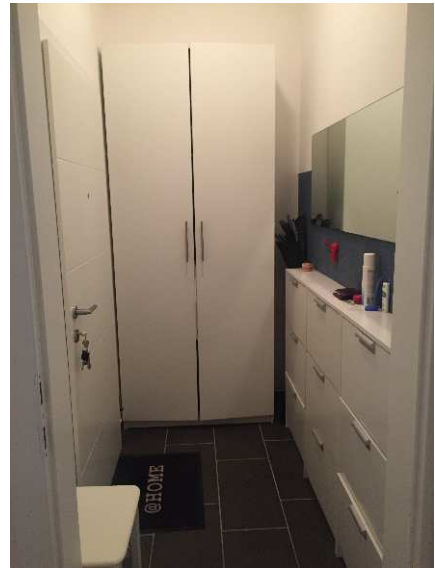

Helle freundliche Wohnung in Bauernhaus zu vermieten

Vermiete eine große Wohnung mit ca. 115 m² im ersten Stockwerk eines Bauernhauses in Holzhausen (Nähe Marchtrenk), Bezirk Wels Land. Die Wohnung besteht aus einem Bad mit Dusche und Badewanne, extra WC, Kinderzimmer, Schlafzimmer und Vorraum. Das Herzstück dieser Wohnung, ist eine offene und helle Wohnküche mit Blick auf den Traunstein. Die Badezimmermöbel und die Küche sind in der Wohnung vorhanden. Ebenfalls stehen zwei überdachte Parkplätze zur Benützung bereit. Die Wohnung ist ab **01.01.2018** beziehbar! Adresse: Lehen 23, 4615 Holzhausen

Vorraum

Badezimmer

Stiegenaufgang