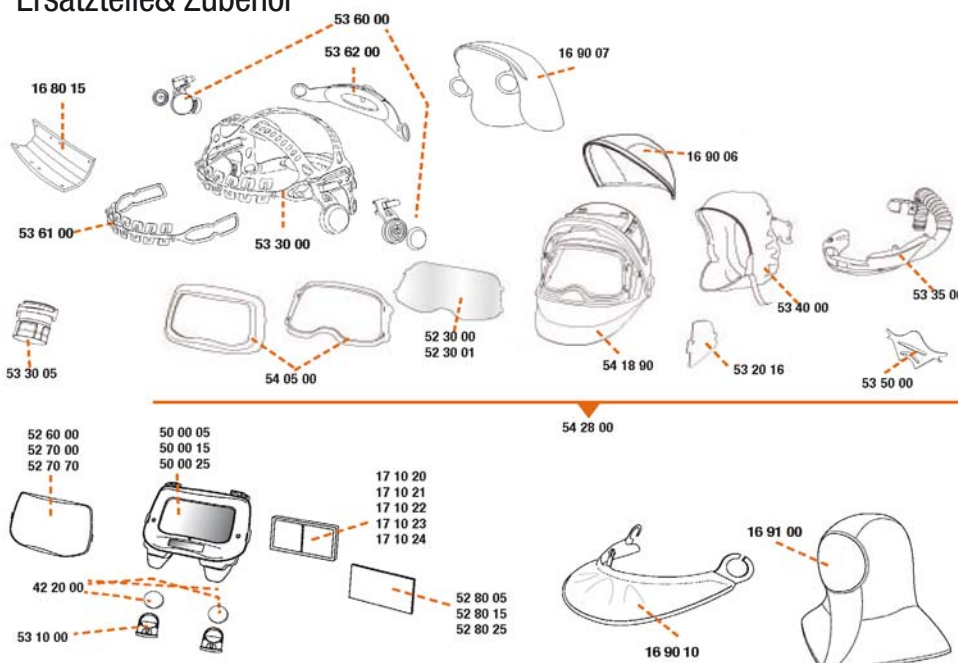

Ersatzteile & Zubehör

3M (Schweiz) AG
Eggstraße 93
8803 Rüslikon
Tel.: +41 44 72 4 92 21
email: arbeitsschutz-ch@mmm.com
www.speedglas.com

3M Österreich GmbH
Brunner Feldstraße 63
2380 Perchtoldsdorf
Tel.: +43 1 86 686-541
email: arbeitsschutz-at@mmm.com
www.speedglas.com