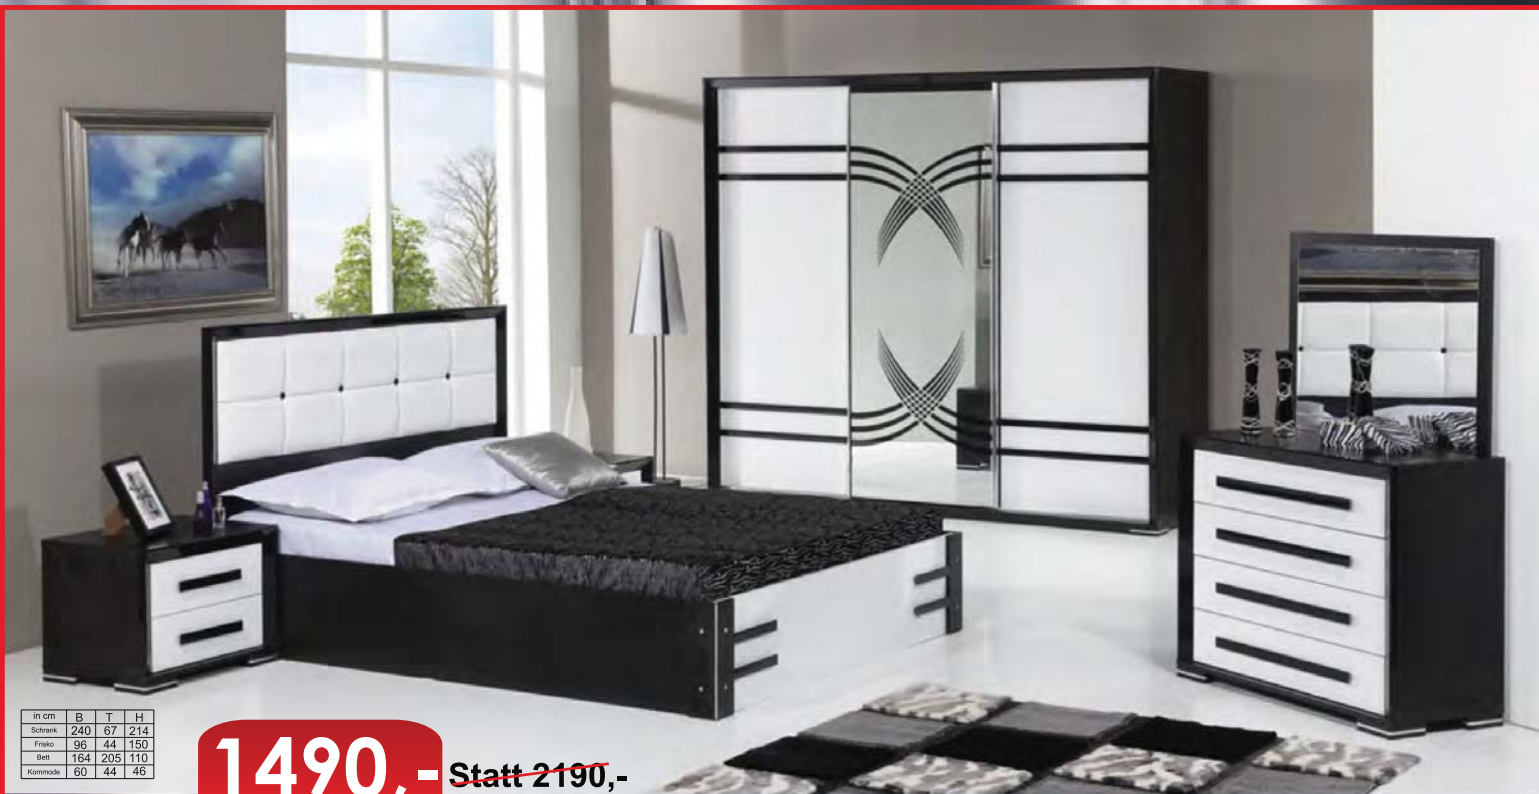

in cm	B	T	H
Schrank	240	67	214
Frisier	96	44	150
Bett	164	205	110
Kommode	60	44	46

1490,- ~~Statt 2190,-~~

ELEGANCE Schlafzimmer Set

- *Schiebetürschrank
- *B/H/T: 220 x 214 x 62 cm
- *Friseurkommode + Spiegel
- *2 Nachtkommode
- *Bett 160 x 200 cm