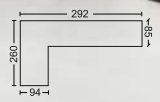

NEU

1490,- ~~Statt 1990,-~~