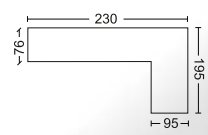

OLIMPIA Ecksitzgarnitur

- *Fauteuil und Bettfunktion gegen Aufpreis
- *inkl. Dekokissen
- *Ver. Stoff- / Leder- / Maß- / Farbauswahl
- *Seitenverkehrt erhältlich

690,- ~~Statt 1190,-~~

INCI Ecksitzgarnitur

- *inkl. Bettfunktion & Stauraum
- *inkl. Dekokissen
- *Ver. Stoff- / Leder- / Maß- / Farbauswahl
- *Bettmaße: 180 x 115
- *Seitenverkehrt erhältlich