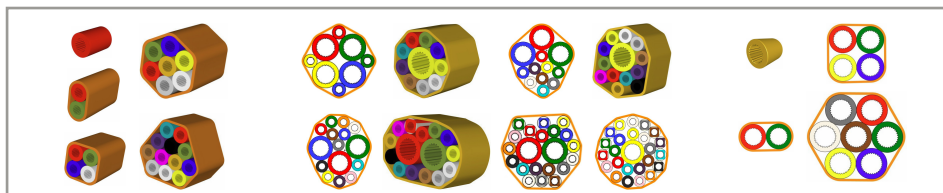

## Multirohr DBmf dickwandig

### Verwendung

Multirohr für Multirohr-Einblas-System mit unterschiedlicher Anzahl von Einzelrohren.

### Merkmale

Das Multirohr kann direkt in der Erde verlegt werden. Die Konstruktion besteht aus einem oder mehreren PE Einzelrohren und darüber einem orangenen HDPE Aussenmantel (halogenfrei). Aufgrund der dickwandigen Einzelrohre ist auch eine direkte Erdverlegung der Einzelrohre möglich, dadurch sind Abzweigungen ohne zusätzlichen Erdmuffen möglich.