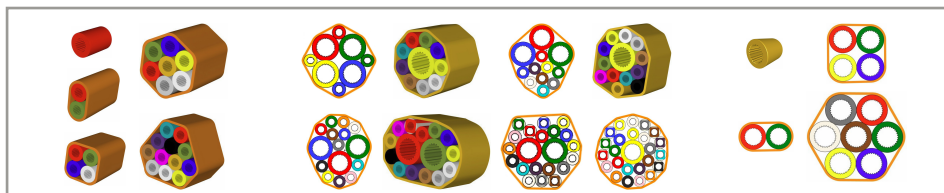

Multirohr DBmf dickwandig

Verwendung

Multirohr für Multirohr-Einblas-System mit unterschiedlicher Anzahl von Einzelrohren.

Merkmale

Das Multirohr kann direkt in der Erde verlegt werden. Die Konstruktion besteht aus einem oder mehreren PE Einzelrohren und darüber einem orangenen HDPE Aussenmantel (halogenfrei). Aufgrund der dickwandigen Einzelrohre ist auch eine direkte Erdverlegung der Einzelrohre möglich, dadurch sind Abzweigungen ohne zusätzlichen Erdmuffen möglich.