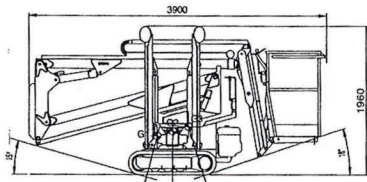

## Spinne TSC 1265 auf Raupenfahrgestell

### Technische Daten:

Arbeitshöhe:	12,00 m
Plattformhöhe:	10,20 m
Seitliche Reichweite:	6,50 m
Korblast:	120 kg
Gesamthöhe:	1,96 m
Gesamtbreite:	0,80 m
Gesamtlänge:	3,90 m
Gesamtgewicht:	1400 kg
Antrieb:	230 Volt / Benzin
Fahrwerk:	Raupe