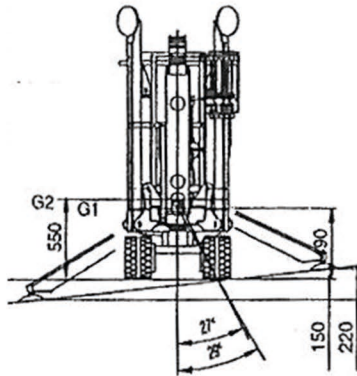

## Spinne TSC 1265 auf Raupenfahrgestell

### Technische Daten:

Arbeitshöhe:	12,00 m
Plattformhöhe:	10,20 m
Seitliche Reichweite:	6,50 m
Korblast:	120 kg
Gesamthöhe:	1,96 m
Gesamtbreite:	0,80 m
Gesamtlänge:	3,90 m
Gesamtgewicht:	1400 kg
Antrieb:	230 Volt / Benzin
Fahrwerk:	Raupe