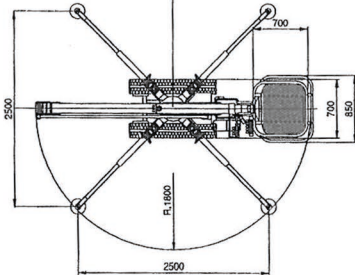

## Spinne TSC 1265 auf Raupenfahrgestell

### Technische Daten:

Arbeitshöhe:	12,00 m
Plattformhöhe:	10,20 m
Seitliche Reichweite:	6,50 m
Korblast:	120 kg
Gesamthöhe:	1,96 m
Gesamtbreite:	0,80 m
Gesamtlänge:	3,90 m
Gesamtgewicht:	1400 kg
Antrieb:	230 Volt / Benzin
Fahrwerk:	Raupe