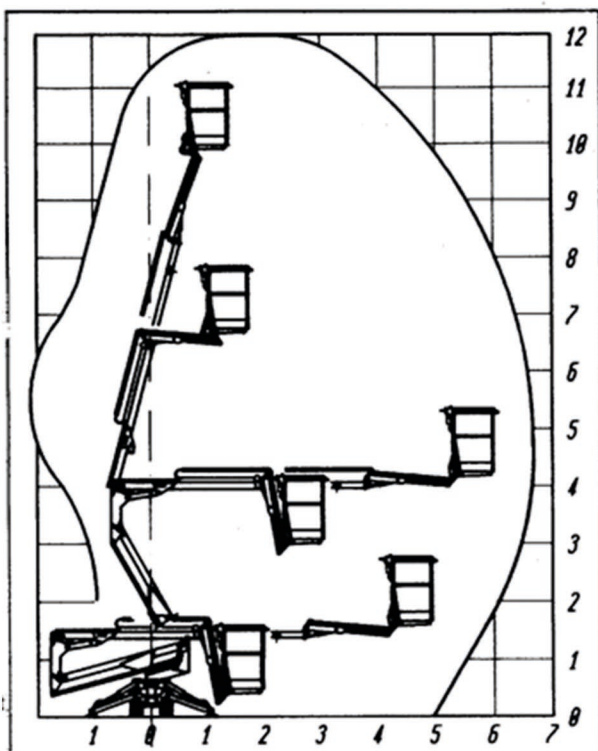

## Spinne TSC 1265 auf Raupenfahrgestell

### Technische Daten:

Arbeitshöhe:	12,00 m
Plattformhöhe:	10,20 m
Seitliche Reichweite:	6,50 m
Korblast:	120 kg
Gesamthöhe:	1,96 m
Gesamtbreite:	0,80 m
Gesamtlänge:	3,90 m
Gesamtgewicht:	1400 kg
Antrieb:	230 Volt / Benzin
Fahrwerk:	Raupe