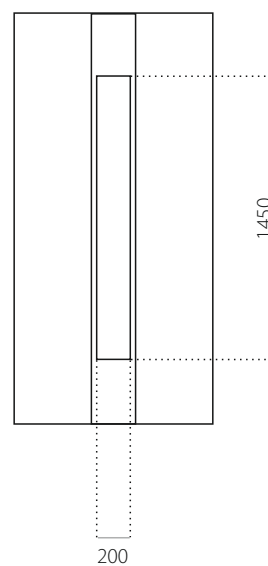

Panele EkoLine

PVC | Alu

EkoLine 063

- Grupa cenowa **B**
- HPL
- min. wymiar 600 x 1650
- max. wymiar 900 x 2100

ALU (RAL)

- min. wymiar 600 x 1650
- max. wymiar 1200 x 2300

EkoLine 064

- Grupa cenowa **B**
- HPL
- min. wymiar 600 x 1650
- max. wymiar 900 x 2100

ALU (RAL)

- min. wymiar 600 x 1650
- max. wymiar 1200 x 2300

EkoLine 065

- Grupa cenowa **D**
- HPL
- min. wymiar 600 x 1750
- max. wymiar 900 x 2100

ALU (RAL)

- min. wymiar 600 x 1750
- max. wymiar 1200 x 2300

EkoLine 066

- Grupa cenowa **C**
- HPL
- min. wymiar 600 x 1650
- max. wymiar 900 x 2100

ALU (RAL)

- min. wymiar 600 x 1650
- max. wymiar 1200 x 2300

EkoLine 067

- Grupa cenowa **B**
- HPL
- min. wymiar 600 x 1650
- max. wymiar 900 x 2100

ALU (RAL)

- min. wymiar 600 x 1650
- max. wymiar 1200 x 2300

EkoLine 068

- Grupa cenowa **C**
- HPL
- min. wymiar 600 x 1650
- max. wymiar 900 x 2100

ALU (RAL)

- min. wymiar 600 x 1650
- max. wymiar 1200 x 2300