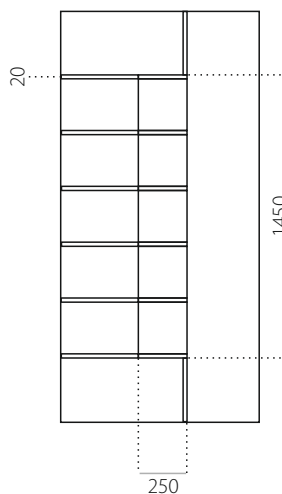

Panele EkoLine

PVC | Alu

EkoLine 063

- Grupa cenowa **B**
- HPL
- min. wymiar 600 x 1650
- max. wymiar 900 x 2100

ALU (RAL)

- min. wymiar 600 x 1650
- max. wymiar 1200 x 2300

EkoLine 064

- Grupa cenowa **B**
- HPL
- min. wymiar 600 x 1650
- max. wymiar 900 x 2100

ALU (RAL)

- min. wymiar 600 x 1650
- max. wymiar 1200 x 2300

EkoLine 065

- Grupa cenowa **D**
- HPL
- min. wymiar 600 x 1750
- max. wymiar 900 x 2100

ALU (RAL)

- min. wymiar 600 x 1750
- max. wymiar 1200 x 2300

EkoLine 066

- Grupa cenowa **C**
- HPL
- min. wymiar 600 x 1650
- max. wymiar 900 x 2100

ALU (RAL)

- min. wymiar 600 x 1650
- max. wymiar 1200 x 2300

EkoLine 067

- Grupa cenowa **B**
- HPL
- min. wymiar 600 x 1650
- max. wymiar 900 x 2100

ALU (RAL)

- min. wymiar 600 x 1650
- max. wymiar 1200 x 2300

EkoLine 068

- Grupa cenowa **C**
- HPL
- min. wymiar 600 x 1650
- max. wymiar 900 x 2100

ALU (RAL)

- min. wymiar 600 x 1650
- max. wymiar 1200 x 2300