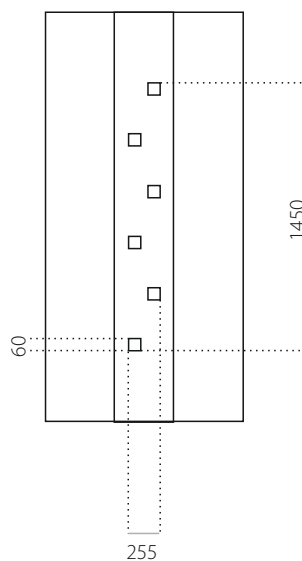

ALU (RAL)

- min. wymiar 600 x 1650
- max. wymiar 1200 x 2300

EkoLine 068

- Grupa cenowa **C**
- HPL
- min. wymiar 600 x 1650
- max. wymiar 900 x 2100

ALU (RAL)

- min. wymiar 600 x 1650
- max. wymiar 1200 x 2300

EkoLine 069

- Grupa cenowa **D**
- HPL
- min. wymiar 600 x 1750
- max. wymiar 900 x 2100

ALU (RAL)

- min. wymiar 600 x 1750
- max. wymiar 1200 x 2300

EkoLine 070

- Grupa cenowa **C**
- HPL
- min. wymiar 600 x 1650
- max. wymiar 900 x 2100

ALU (RAL)

- min. wymiar 600 x 1650
- max. wymiar 1200 x 2300

EkoLine 071

- Grupa cenowa **C**
- HPL
- min. wymiar 600 x 1650
- max. wymiar 900 x 2100

ALU (RAL)

- min. wymiar 600 x 1650
- max. wymiar 1200 x 2300

EkoLine 072

- Grupa cenowa **X**
- HPL
- min. wymiar 600 x 1650
- max. wymiar 900 x 2100

ALU (RAL)

- min. wymiar 600 x 1650
- max. wymiar 1200 x 2300

EkoLine 073

- Grupa cenowa **X**
HPL
- min. wymiar 600 x 1750
- max. wymiar 900 x 2100