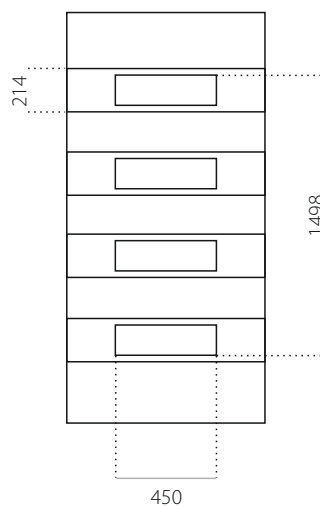

Panele EkoLine

PVC | Alu

EkoLine 063

- Grupa cenowa **B**
- HPL
- min. wymiar 600 x 1650
- max. wymiar 900 x 2100

ALU (RAL)

- min. wymiar 600 x 1650
- max. wymiar 1200 x 2300

EkoLine 064

- Grupa cenowa **B**
- HPL
- min. wymiar 600 x 1650
- max. wymiar 900 x 2100

ALU (RAL)

- min. wymiar 600 x 1650
- max. wymiar 1200 x 2300

EkoLine 065

- Grupa cenowa **D**
- HPL
- min. wymiar 600 x 1750
- max. wymiar 900 x 2100

ALU (RAL)

- min. wymiar 600 x 1750
- max. wymiar 1200 x 2300

EkoLine 066

- Grupa cenowa **C**
- HPL
- min. wymiar 600 x 1650
- max. wymiar 900 x 2100

ALU (RAL)

- min. wymiar 600 x 1650
- max. wymiar 1200 x 2300

EkoLine 067

- Grupa cenowa **B**
- HPL
- min. wymiar 600 x 1650
- max. wymiar 900 x 2100

EkoLine 069

- Grupa cenowa **D**
- HPL
- min. wymiar 600 x 1750
- max. wymiar 900 x 2100

ALU (RAL)

- min. wymiar 600 x 1750
- max. wymiar 1200 x 2300

EkoLine 070

- Grupa cenowa **C**
- HPL
- min. wymiar 600 x 1650
- max. wymiar 900 x 2100