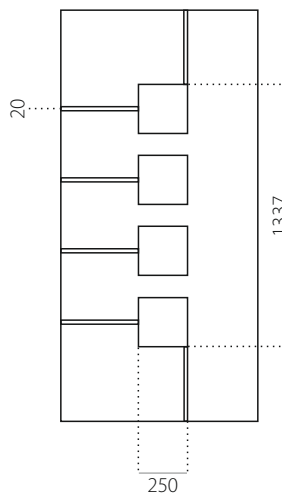

Panele EkoLine

PVC | Alu

EkoLine 063

- Grupa cenowa **B**
- HPL
- min. wymiar 600 x 1650
- max. wymiar 900 x 2100

ALU (RAL)

- min. wymiar 600 x 1650
- max. wymiar 1200 x 2300

EkoLine 064

- Grupa cenowa **B**
- HPL
- min. wymiar 600 x 1650
- max. wymiar 900 x 2100

ALU (RAL)

- min. wymiar 600 x 1650
- max. wymiar 1200 x 2300

EkoLine 065

- Grupa cenowa **D**
- HPL
- min. wymiar 600 x 1750
- max. wymiar 900 x 2100

ALU (RAL)

- min. wymiar 600 x 1750
- max. wymiar 1200 x 2300

EkoLine 066

- Grupa cenowa **C**
- HPL
- min. wymiar 600 x 1650
- max. wymiar 900 x 2100

ALU (RAL)

- min. wymiar 600 x 1650
- max. wymiar 1200 x 2300

EkoLine 067

- Grupa cenowa **B**
- HPL
- min. wymiar 600 x 1650
- max. wymiar 900 x 2100

ALU (RAL)

- min. wymiar 600 x 1750
- max. wymiar 1200 x 2300

EkoLine 074

- Grupa cenowa **X**
HPL
- min. wymiar 600 x 1650
- max. wymiar 900 x 2100

ALU (RAL)

- min. wymiar 600 x 1650
- max. wymiar 1200 x 2300