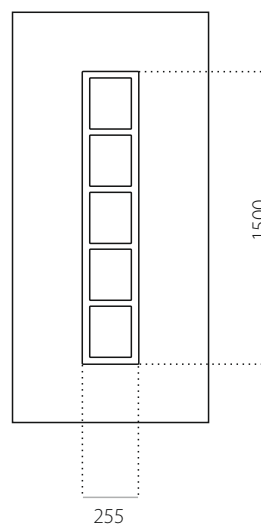

EkoLine 066

- Grupa cenowa **C**
- HPL
- min. wymiar 600 x 1650
- max. wymiar 900 x 2100

ALU (RAL)

- min. wymiar 600 x 1650
- max. wymiar 1200 x 2300

EkoLine 067

- Grupa cenowa **B**
- HPL
- min. wymiar 600 x 1650
- max. wymiar 900 x 2100

ALU (RAL)

- min. wymiar 600 x 1650
- max. wymiar 1200 x 2300

EkoLine 068

- Grupa cenowa **C**
- HPL
- min. wymiar 600 x 1650
- max. wymiar 900 x 2100

ALU (RAL)

- min. wymiar 600 x 1650
- max. wymiar 1200 x 2300

EkoLine 069

- Grupa cenowa **D**
- HPL
- min. wymiar 600 x 1750
- max. wymiar 900 x 2100

ALU (RAL)

- min. wymiar 600 x 1750
- max. wymiar 1200 x 2300

EkoLine 070

- Grupa cenowa **C**
- HPL
- min. wymiar 600 x 1650
- max. wymiar 900 x 2100

ALU (RAL)

- min. wymiar 600 x 1650
- max. wymiar 1200 x 2300

EkoLine 071

- Grupa cenowa **C**
- HPL
- min. wymiar 600 x 1650
- max. wymiar 900 x 2100

ALU (RAL)

- min. wymiar 600 x 1650
- max. wymiar 1200 x 2300