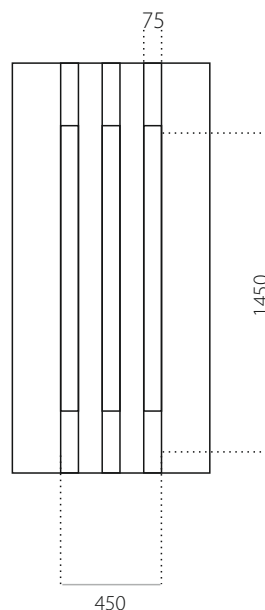

Panele EkoLine

PVC | Alu

EkoLine 063

- Grupa cenowa **B**
- HPL
- min. wymiar 600 x 1650
- max. wymiar 900 x 2100

ALU (RAL)

- min. wymiar 600 x 1650
- max. wymiar 1200 x 2300

EkoLine 064

- Grupa cenowa **B**
- HPL
- min. wymiar 600 x 1650
- max. wymiar 900 x 2100

ALU (RAL)

- min. wymiar 600 x 1650
- max. wymiar 1200 x 2300

EkoLine 065

- Grupa cenowa **D**
- HPL
- min. wymiar 600 x 1750
- max. wymiar 900 x 2100

ALU (RAL)

- min. wymiar 600 x 1750
- max. wymiar 1200 x 2300

EkoLine 066

- Grupa cenowa **C**
- HPL
- min. wymiar 600 x 1650
- max. wymiar 900 x 2100

ALU (RAL)

- min. wymiar 600 x 1650
- max. wymiar 1200 x 2300

EkoLine 067

- Grupa cenowa **B**
- HPL
- min. wymiar 600 x 1650
- max. wymiar 900 x 2100

ALU (RAL)

- min. wymiar 600 x 1650
- max. wymiar 1200 x 2300

EkoLine 068

- Grupa cenowa **C**
- HPL
- min. wymiar 600 x 1650
- max. wymiar 900 x 2100

ALU (RAL)

- min. wymiar 600 x 1650
- max. wymiar 1200 x 2300