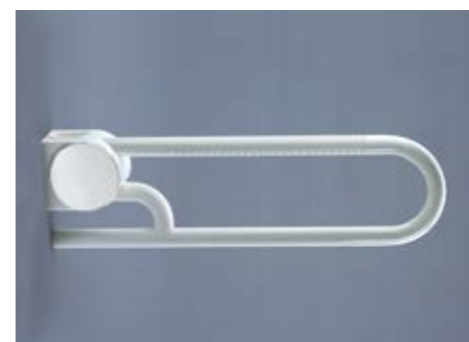

AQBFVADKSWC2 159,-

**Stützgriff**  
Belastbar bis 100 kg, Weiß

Länge 64 cm  
AQBFVASG64W 185,-

Länge 74 cm  
AQBFVASG74W 187,-

**Stützgriff mit Toilettenpapierhalter**  
Belastbar bis 100 kg, Weiß

Länge 64 cm  
AQBFVASGRH64W 211,-

Länge 74 cm  
AQBFVASGRH74W 218,-

**Klappgriff**  
Belastbar bis 100 kg, Weiß

Länge 64 cm  
AQBFVAKG64W 246,-

Länge 74 cm  
AQBFVAKG74W 253,-

**Klappgriff mit Toilettenpapierhalter**  
Belastbar bis 100 kg, Weiß