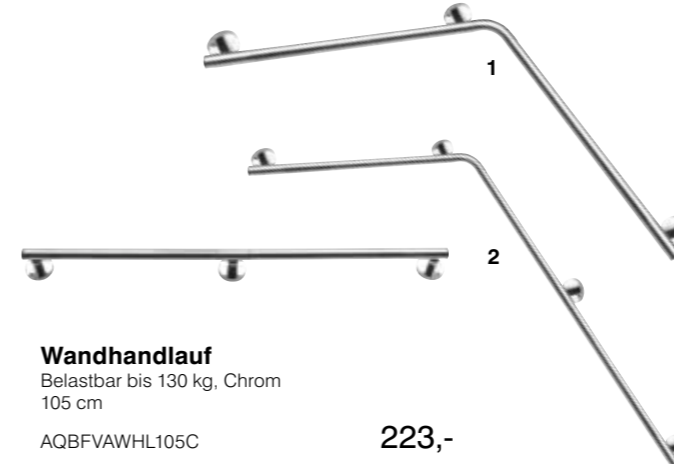

Wandhandlauf
Belastbar bis 130 kg, Chrom
105 cm
AQBFWAHL105C **223,-**

Duschhandlauf
Belastbar bis 130 kg, Chrom

Einfach 76 x 77,5 cm	AQBFWADHL76C	295,-

Doppelt 76 x 112 cm	AQBFWADHL76C	317,-

Duschhandlauf mit Brausehalter
Belastbar bis 130 kg, Chrom
100 x 56 x 52,5 cm
AQBFWADHL100C **387,-**