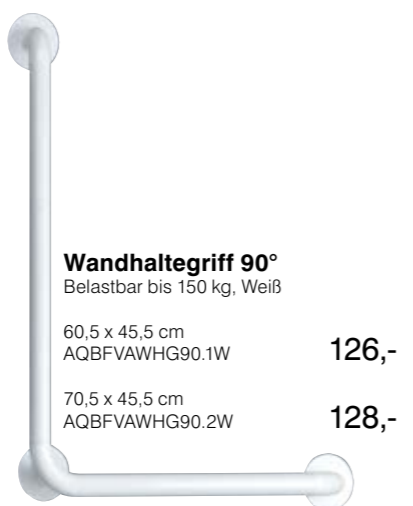

Wandhaltegriff 90°
Belastbar bis 150 kg, Weiß

60,5 x 45,5 cm
AQBFVAWHG90.1W 126,-

70,5 x 45,5 cm
AQBFVAWHG90.2W 128,-