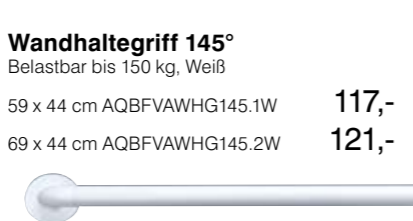

Wandhaltegriff 145°
Belastbar bis 150 kg, Weiß

59 x 44 cm AQBFVAWHG145.1W 117,-
69 x 44 cm AQBFVAWHG145.2W 121,-

Wandhaltegriff
Belastbar bis 150 kg, Weiß

25 cm AQBFVAWHG25W 59,-
45 cm AQBFVAWHG45W 62,-
65 cm AQBFVAWHG65W 79,-

Brausehalter
Passend für alle Griffe, außer AQBFVA++AC, Weiß

AQBFVABRHW 40,-

Brausestange
Belastbar bis 150 kg, mit Brausehalter, 80 cm, Weiß

AQBFVABS80W 112,-