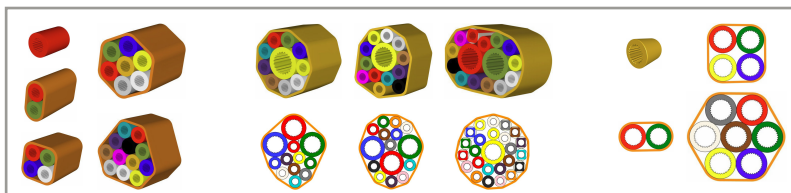

Multirohr DBmf dickwandig

Verwendung

Multirohr für Multirohr-Einblas-System mit unterschiedlicher Anzahl von Einzelrohren.

Merkmale

Das Multirohr kann direkt in der Erde verlegt werden. Die Konstruktion besteht aus einem oder mehreren PE Einzelrohren und darüber einem orangenen HDPE Aussenmantel (halogenfrei). Aufgrund der dickwandigen Einzelrohre ist auch eine direkte Erdverlegung der Einzelrohre möglich, dadurch sind Abzweigungen ohne zusätzlichen Erdmuffen möglich.