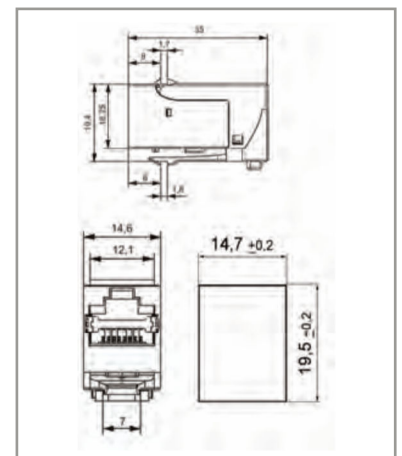

Normen

Klasse E_A nach ISO/IEC 11801 bzw. EN 50173-1
Category 6A nach ANSI/TIA-568-C.2
Kategorie 6 nach IEC 60603-7-5 bzw. EN 60603-7-5

Produktdaten

Kabelzuführung: hinten (max. Durchmesser 9 mm)
Steckkraft: ≤ 20 N
Steckzyklen (RJ45 Seite): ≥ 750
Werkstoff Gehäuse: Zinkdruckguss
Werkstoff Isolierteile: PC
Goldauflage im Kontaktbereich: 0,76 µm
Kontaktierung: AWG24 - AWG22 (solid)
Kabeldurchmesser: 5 - 9 mm
Anschlussklasse: IP20
Strombelastbarkeit bei 50°C: 1,25 A

Bezeichnung	Abmessungen (B x H x T)	Gewicht	Artikel Nr.
KeyStone Modul RJ45 Cat.6A geschirmt ANSI/TIA Klasse E _A	14,6 x 19,4 x 35 mm	ca. 28 gr	CADEKT66851000