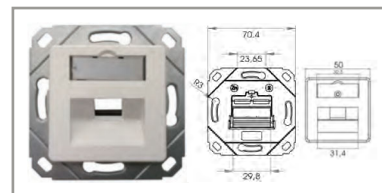

### Merkmale

Zum Einbau in einen Kabelkanal (EK), für Unterputzmontage (UP) oder mittels separatem AP Gehäuse zur Aufputzmontage (AP). Durch das Wegbrechen von zwei Montagelaschen ist auch eine direkte Bodentankmontage (BT) möglich. Je nach Ausführung geeignet zur Aufnahme von 1 oder 2 KeyStone Modulen (Staubschutzklappen müssen entfernt werden). Die Datendose kann mit UAE-Zentralplatten und Abdeckrahmen von diversen Schalterprogrammherstellern kombiniert werden. Eventuell ist ein Zwischenring zur Montage notwendig. Sie hat einen 45° Schrägauslass, verfügt über ein Beschriftungsfeld und eine Anschlussmöglichkeit für Potentialausgleichsleiter mittels Kabelschuh (gemäß DIN 46342-1).

Material: Zentralplatte aus Kunststoff, Tragrahmen aus Zinkdruckguß

Farbe: reinweiss (RAL9010\*)

\*) bei Kombination können geringfügige Farbabweichungen auftreten

Bezeichnung	Ausführung	Zentralplatte	Abdeckrahmen	Befestigungsspur	Artikel Nr.
KeyStone Datendose UAE leer für 1 KeyStone Modul	1fach	50 x 50 mm	ohne	60 mm hor./vert.	CADEKT66850929
KeyStone Datendose UAE leer für 2 KeyStone Module	2fach	50 x 50 mm	ohne	60 mm hor./vert.	CADEKT66850930
KeyStone Datendose UAE leer für 1 oder 2 KeyStone Module	1 / 2fach	ohne	ohne	60 mm hor./vert.	CADEKT66850931

### Merkmale

Material: Kunststoff

Farbe: reinweiss (RAL9010\*)

\*) bei Kombination können geringfügige Farbabweichungen auftreten

Bezeichnung	Ausführung	Abmessung	Artikel Nr.
KeyStone Abdeckrahmen für KeyStone Datendose leer	1fach	80 x 80 mm	CADEKT66851045
KeyStone Abdeckrahmen für KeyStone Datendose leer	2fach	80 x 150 mm	CADEKT66851046
KeyStone AP Gehäuse für KeyStone Datendose leer		80 x 80 x 40 mm	CADEKT66851040
KeyStone Zwischenrahmen für KeyStone AP Gehäuse		80 x 80 x 10 mm	CADEKT66851041