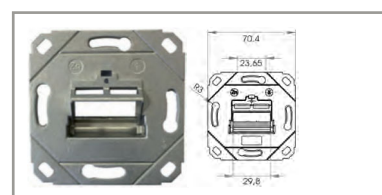

### Merkmale

Zum Einbau in einen Kabelkanal (EK), für Unterputzmontage (UP) oder mittels separatem AP Gehäuse zur Aufputzmontage (AP). Durch das Wegbrechen von zwei Montagelaschen ist auch eine direkte Bodentankmontage (BT) möglich. Je nach Ausführung geeignet zur Aufnahme von 1 oder 2 KeyStone Modulen (Staubschutzklappen müssen entfernt werden). Die Datendose kann mit UAE-Zentralplatten und Abdeckrahmen von diversen Schalterprogrammherstellern kombiniert werden. Eventuell ist ein Zwischenring zur Montage notwendig. Sie hat einen 45° Schrägauslass, verfügt über ein Beschriftungsfeld und eine Anschlussmöglichkeit für Potentialausgleichsleiter mittels Kabelschuh (gemäß DIN 46342-1).

Material: Zentralplatte aus Kunststoff, Tragrahmen aus Zinkdruckguß

Farbe: reinweiss (RAL9010\*)

\*) bei Kombination können geringfügige Farbabweichungen auftreten

Bezeichnung	Ausführung	Zentralplatte	Abdeckrahmen	Befestigungsspur	Artikel Nr.
KeyStone Datendose UAE leer für 1 KeyStone Modul	1fach	50 x 50 mm	ohne	60 mm hor./vert.	CADEKT66850929
KeyStone Datendose UAE leer für 2 KeyStone Module	2fach	50 x 50 mm	ohne	60 mm hor./vert.	CADEKT66850930
KeyStone Datendose UAE leer für 1 oder 2 KeyStone Module	1 / 2fach	ohne	ohne	60 mm hor./vert.	CADEKT66850931