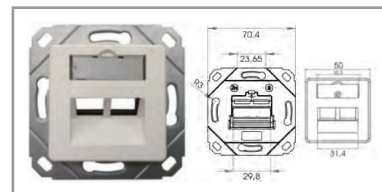

### Merkmale

Zum Einbau in einen Kabelkanal (EK), für Unterputzmontage (UP) oder mittels separatem AP Gehäuse zur Aufputzmontage (AP). Durch das Wegbrechen von zwei Montagelaschen ist auch eine direkte Bodentankmontage (BT) möglich. Je nach Ausführung geeignet zur Aufnahme von 1 oder 2 KeyStone Modulen (Staubschutzklappen müssen entfernt werden). Die Datendose kann mit UAE-Zentralplatten und Abdeckrahmen von diversen Schalterprogrammherstellern kombiniert werden. Eventuell ist ein Zwischenring zur Montage notwendig. Sie hat einen 45° Schrägauslass, verfügt über ein Beschriftungsfeld und eine Anschlussmöglichkeit für Potentialausgleichsleiter mittels Kabelschuh (gemäß DIN 46342-1).

Material: Zentralplatte aus Kunststoff, Tragrahmen aus Zinkdruckguß

Farbe: reinweiss (RAL9010\*)

\*) bei Kombination können geringfügige Farbabweichungen auftreten

Bezeichnung	Ausführung	Zentralplatte	Abdeckrahmen	Befestigungsspur	Artikel Nr.
KeyStone Datendose UAE leer für 1 KeyStone Modul	1fach	50 x 50 mm	ohne	60 mm hor./vert.	CADEKT66850929
KeyStone Datendose UAE leer für 2 KeyStone Module	2fach	50 x 50 mm	ohne	60 mm hor./vert.	CADEKT66850930
KeyStone Datendose UAE leer für 1 oder 2 KeyStone Module	1 / 2fach	ohne	ohne	60 mm hor./vert.	CADEKT66850931