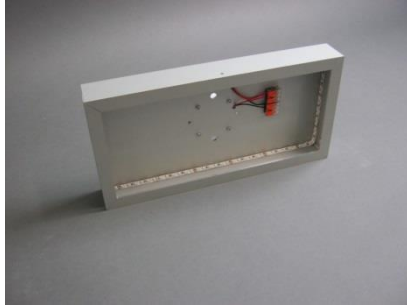

Details Produktdaten:

Herstellernummer: *B22301030*

Anzeigetableau: **Aufputzmontage**

Technische Detailbeschreibung

Kenndaten:

- Produkttyp: Anzeigetableau
- Ausführung: Aufputzmontage
- Bestell-Nr.: B22301030

Abmessung:

- Breite: 300 mm
- Höhe: 150 mm
- Tiefe (ohne Netzteil): 40 mm
- Tiefe (einschl. Netzteil): 83 mm
- Gewicht: 940 g

Lichttechnik:

- LED-Stripe
- 102 LED's gesamt
- Leistung gesamt: 8,5W
- Abstrahlwinkel: 120°
- Netzteil: 220V...240V prim.
  24V sek.

Normen und Werte:

- Schutzart: IP20
- Schutzklasse: 1
- Norm: DIN EN 60598-1

Gehäuse | Frontplatte

- Alu eloxiert, verklebt
- Frontplatte aus Acrylglas (PMMA), rückseitig mit spezieller lichtstreuender Folie beklebt