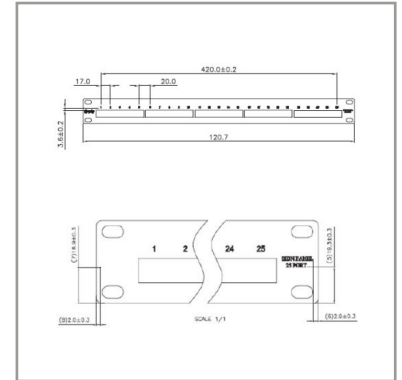

### Verwendung

ISDN Patchpanel RJ45 für anwendungsneutrale Kommunikationskabelanlagen nach ISO/IEC 11801 bzw. EN 50173-1, geeignet für ISDN.

### Produktdaten

25 oder 50 x RJ 45 Buchse ungeschirmt, 8P4C, 1HE  
Krone 45° Dual IDC (LSA+ und 110) kompatibel  
Farbe: grau (RAL7035\*)

\*) bei Kombination können geringfügige Farbabweichungen auftreten