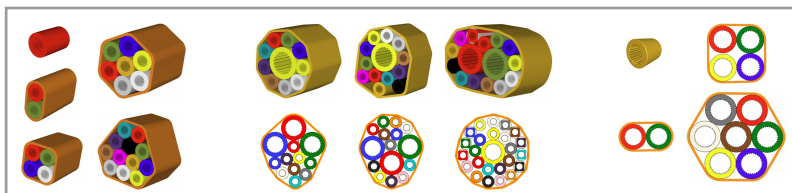

Multirohr DBmf dickwandig

Verwendung

Multirohr für Multirohr-Einblas-System mit unterschiedlicher Anzahl von Einzelrohren.

Merkmale

Das Multirohr kann direkt in der Erde verlegt werden. Die Konstruktion besteht aus einem oder mehreren PE Einzelrohren und darüber einem orangenen HDPE Aussenmantel (halogenfrei). Aufgrund der dickwandigen Einzelrohre ist auch eine direkte Erdverlegung der Einzelrohre möglich, dadurch sind Abzweigungen ohne zusätzlichen Erdmuffen möglich.