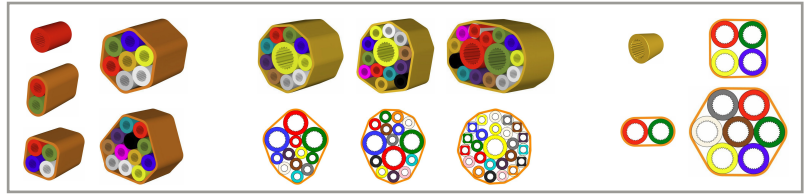

### Verwendung

Multirohr für Multirohr-Einblas-System mit unterschiedlicher Anzahl von Einzelrohren.

### Merkmale

Das Multirohr kann direkt in der Erde verlegt werden. Die Konstruktion besteht aus einem oder mehreren PE Einzelrohren und darüber einem orangenen HDPE Aussenmantel (halogenfrei). Aufgrund der dickwandigen Einzelrohre ist auch eine direkte Erdverlegung der Einzelrohre möglich, dadurch sind Abzweigungen ohne zusätzlichen Erdmuffen möglich.