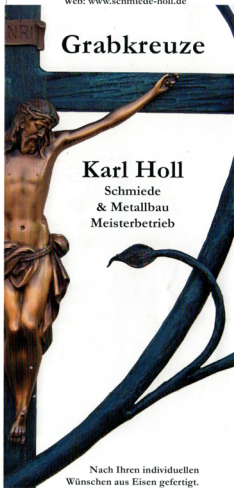

Grabkreuze

Karl Holl
Schmiede
& Metallbau
Meisterbetrieb

Nach Ihren individuellen
Wünschen aus Eisen gefertigt.