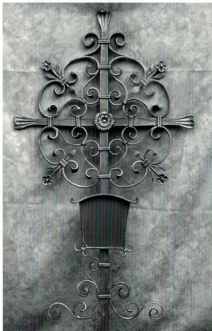

GK 04

KARL HOLL

Schmiede & Metallbau
Meisterbetrieb

Hauptstraße 19
82380 Peißenberg

Tel.: 08803/731
Fax: 08803/60983

E-Mail: schmiede-holl@vr-web.de
Web: www.schmiede-holl.de