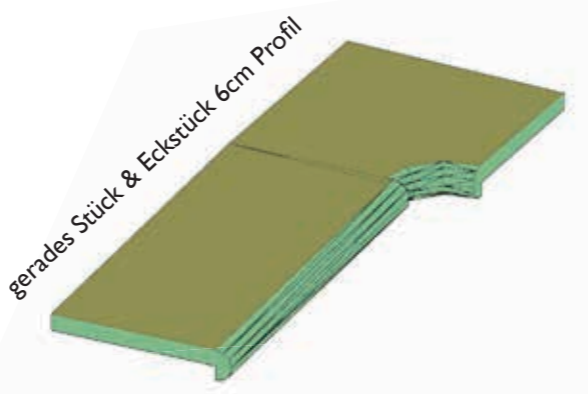

Schwimmbadumrandung gerade
130x33x3cm

Schwimmbadumrandung gerade mit 6cm Profil
130x35x6cm

Schwimmbadumrandung Eckstück
45x45x3cm

Schwimmbadumrandung Eckstück mit 6cm Profil
45x45x6cm!!

Schwimmbadumrandung & Bodenplatte Padang Grey geflammt mit 6cm Profil

Schwimmbadumrandung & Bodenplatte Padang Dark Grey geflammt

Überlaufrinne Padang Yellow poliert, Bodenplatte Padang Yellow geflammt

Schwimmbadumrandung Padang Grey geflammt mit 6cm Profil

Kalkstein Bluestone

Schwimmbadumrandung China Black, Bodenplatte Padang Grey geflammt

gerades Stück & Eckstück 3cm

gerades Stück & Eckstück 6cm Profil

Römereinstieg inkl. Schulterplatten
Innenradius 100 cm

Schwimmbadumrandung Padang Grey geflammt