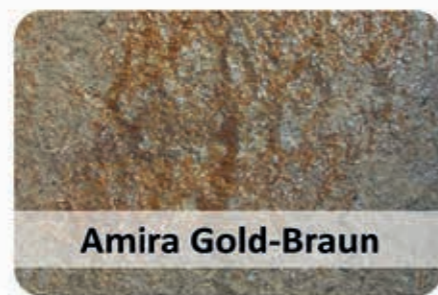

Bodenplatte Granit Padang Grey geflammt

Mauerabdeckung Padang Dark Grey poliert

Polygonalplatte Quarzit Amarelado

Padang Grey & Padang Dark Grey geflammt

Bodenplatte + Stufe Padang Grey geflammt

Bodenplatte Padang Grey geflammt