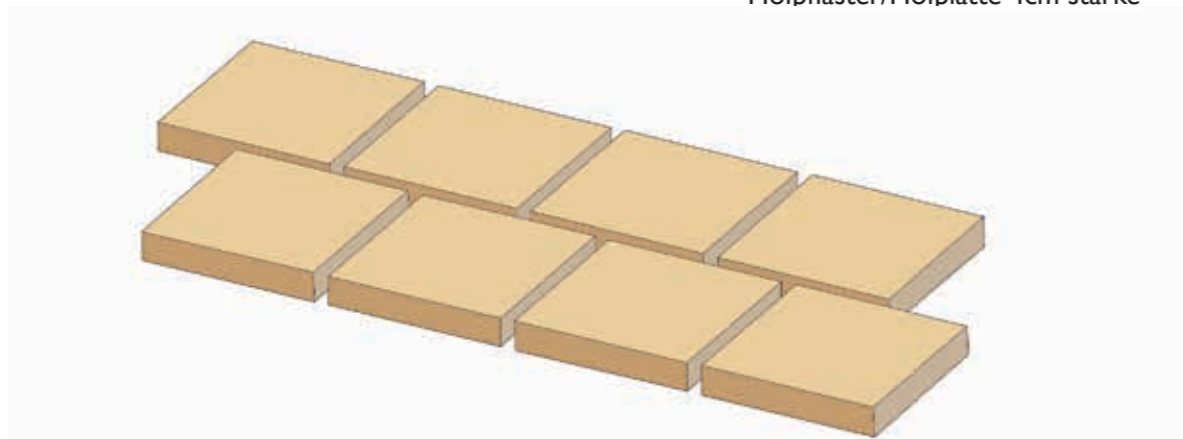

Randleiste/Palisade
100x8x20cm,
alle Seite gesägt&geflammt
alle Kanten gefast

Randleiste/Palisade Rustikal
100x8x20cm,
alle Seite geschlagen,
1 Seite gespitzt

Hofpflaster/Hofplatte 4cm stärke

Traufenplatte Antik 60x60x8-12cm