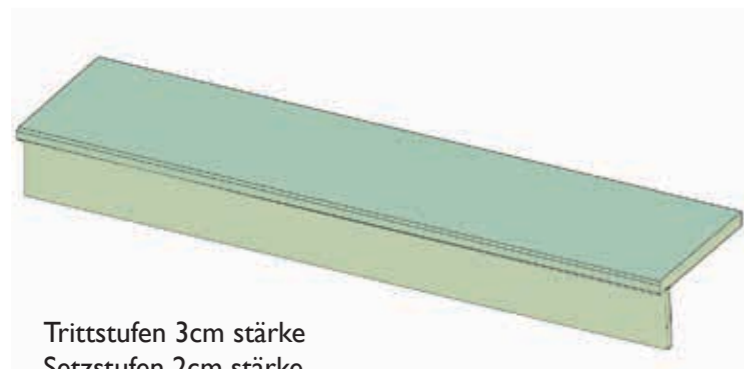

60/30/2 cm
60/30/3 cm

70/35/2 cm
70/35/3 cm

80/40/3 cm

Sockelleiste 60/7,5/1 cm

Trittstufen 3cm stärke
Setzstufen 2cm stärke

Ciottoli 9,5/9,5/2cm

Bodenplatte Padang Grey geflammt

Bodenplatte Padang Grey geflammt, Stufe Padang Dark Grey geflammt