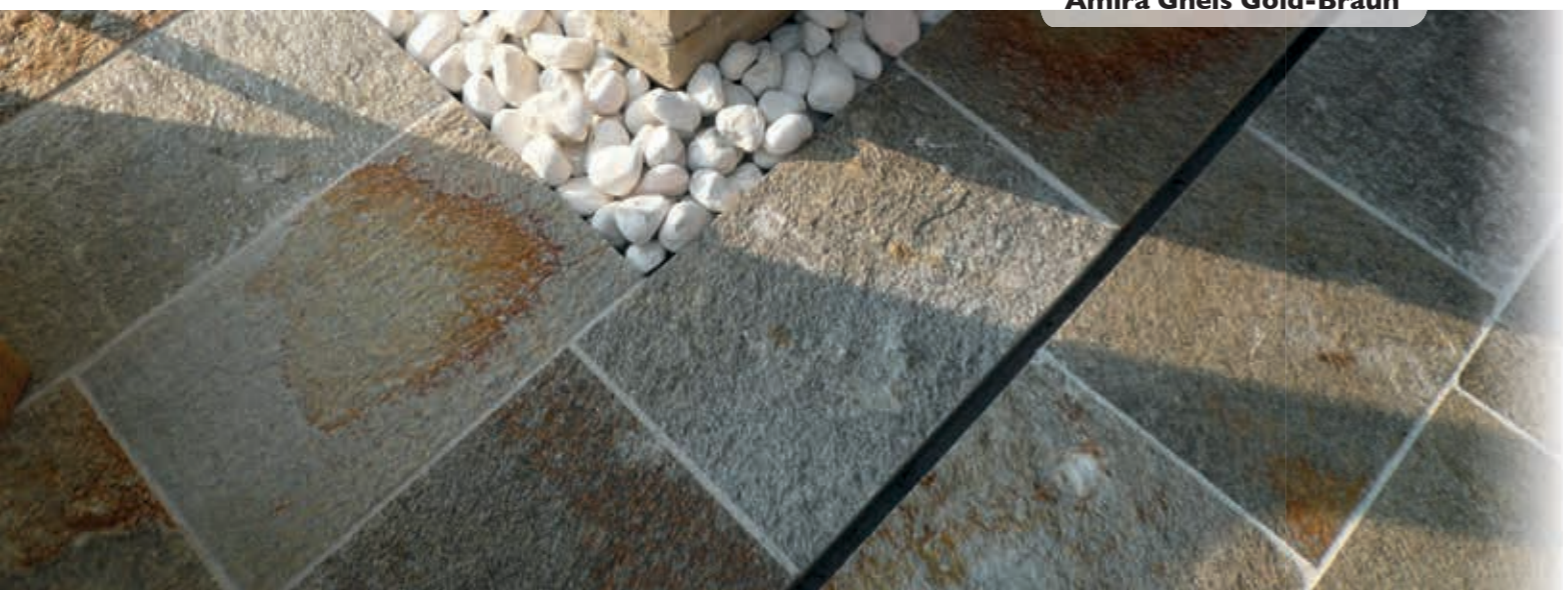

Saranda Kalkstein Mix, Polygonalplatte Saranda Kalkstein Creme Beige

Pflastersteine spaltrauh Padang Grey

Amira Gneis Gold-Braun

Amira Gneis Gold-Braun

Pflastersteine spaltrauh

Hofpflaster/Hofplatte 4cm Stärke