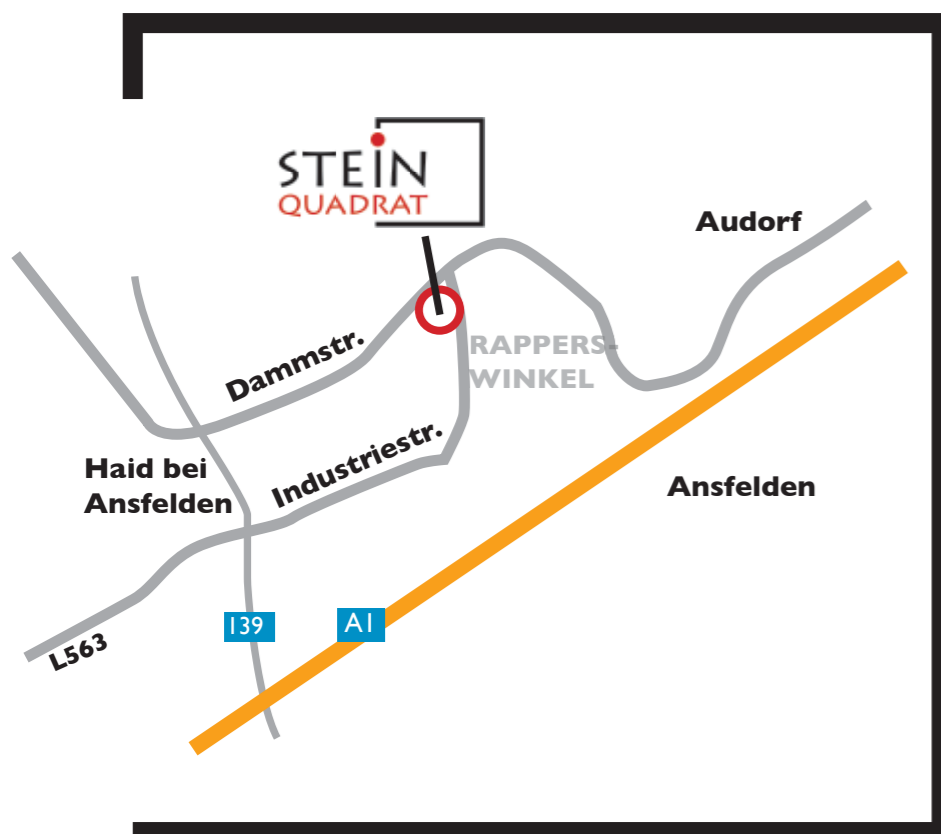

Stein Quadrat GmbH

Industriestrasse 23
A-4053 Ansfelden
www.steinquadrat.at

Telefon: +43 7229 80032
Fax: +43 7229 80032

Öffnungszeiten:
Mo - Do: 08:00 - 16:00 Uhr
Fr: 08:00 - 12:00 Uhr

Materialübersicht	3-4
Stufen & Terrassen	5-10
Schwimmbäder	12-18
Gartengestaltung	19-24
Pflasterung	25-30