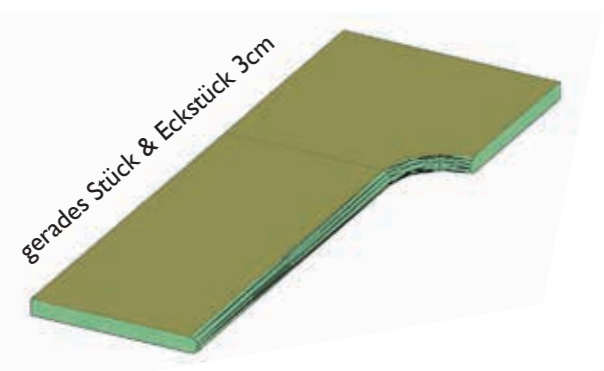

Schwimmbadumrandung gerade
130x33x3cm

Schwimmbadumrandung gerade mit 6cm Profil
130x35x6cm

Schwimmbadumrandung Eckstück
45x45x3cm

Schwimmbadumrandung Eckstück mit 6cm Profil
45x45x6cm!!

Schwimmbadumrandung & Bodenplatte Padang Grey geflammt mit 6cm Profil

Schwimmbadumrandung & Bodenplatte Padang Dark Grey geflammt

Überlaufrinne Padang Yellow poliert, Bodenplatte Padang Yellow geflammt

Schwimmbadumrandung Padang Grey geflammt mit 6cm Profil

Kalkstein Bluestone

Schwimmbadumrandung China Black, Bodenplatte Padang Grey geflammt

gerades Stück & Eckstück 3cm

gerades Stück & Eckstück 6cm Profil

Römereinstieg inkl. Schulterplatten
Innenradius 100 cm

Schwimmbadumrandung Padang Grey geflammt