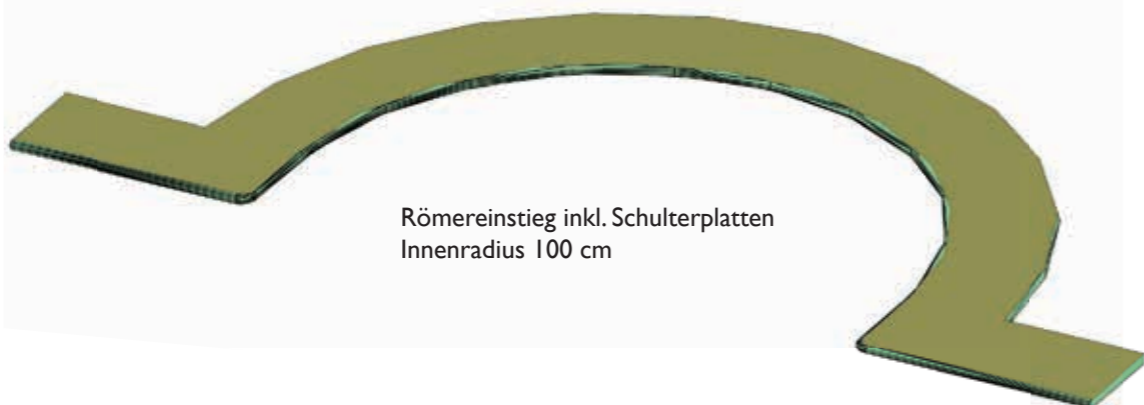

Schwimmbadumrandung gerade
130x33x3cm

Schwimmbadumrandung gerade mit 6cm Profil
130x35x6cm

Schwimmbadumrandung Eckstück
45x45x3cm

Schwimmbadumrandung Eckstück mit 6cm Profil
45x45x6cm!!

Schwimmbadumrandung & Bodenplatte Padang Grey geflammt mit 6cm Profil

Schwimmbadumrandung & Bodenplatte Padang Dark Grey geflammt

Überlaufrinne Padang Yellow poliert, Bodenplatte Padang Yellow geflammt

Schwimmbadumrandung Padang Grey geflammt mit 6cm Profil

Kalkstein Bluestone

Schwimmbadumrandung China Black, Bodenplatte Padang Grey geflammt

gerades Stück & Eckstück 3cm

gerades Stück & Eckstück 6cm Profil

Römereinstieg inkl. Schulterplatten
Innenradius 100 cm

Schwimmbadumrandung Padang Grey geflammt