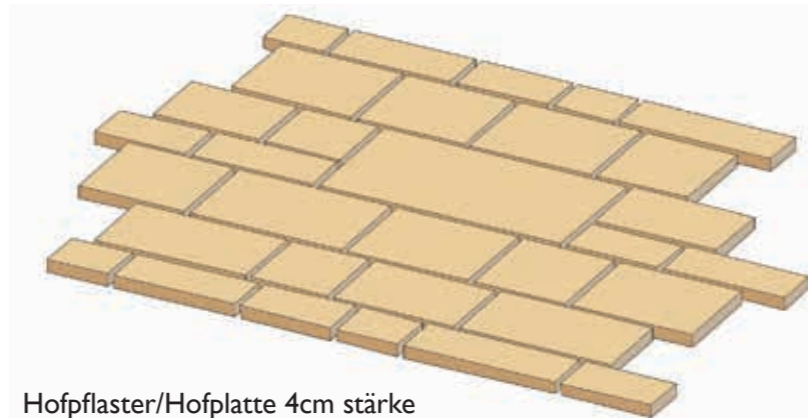

Hofpflaster/Hofplatte 4cm Stärke