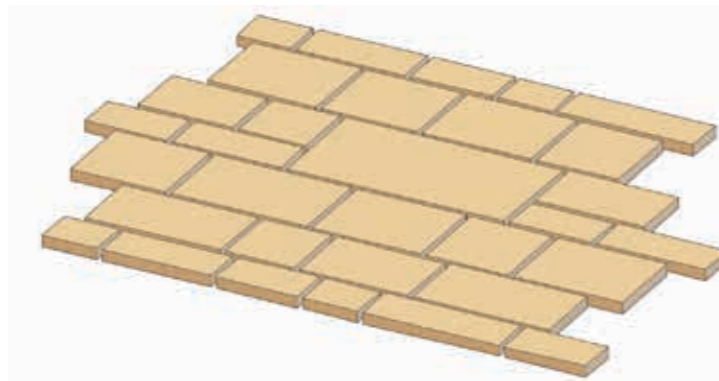

Hofpflaster/Hofplatte 4cm stärke