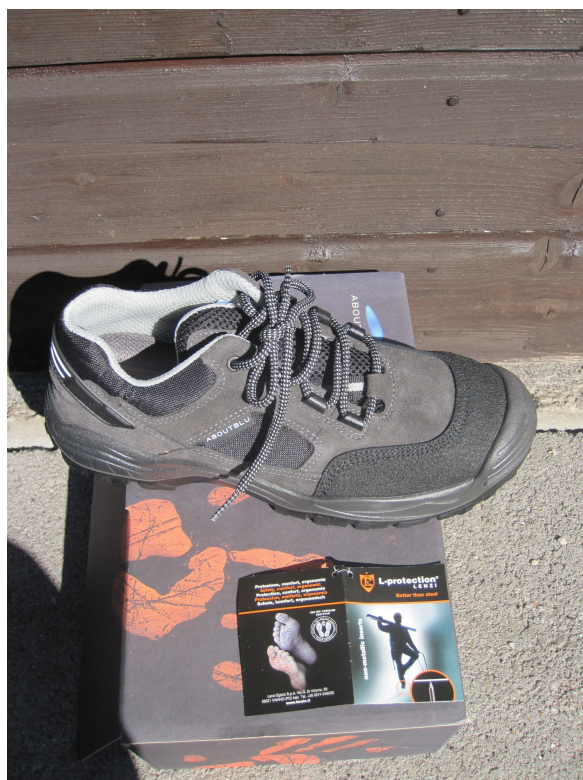

SCHARZENBERGER^{GmbH}

Schuhe • Lederwaren • Arbeitsschuhe

GRÖBMING www.scharzenberger.info

ARTIKEL	Ohio schwarz
OBERLEDER	Leder - Textil grau, schwarze Schutzkappe
FUTTER	Textilfutter Plasmafeel
SOHLE	Dual Polyurethane
FUSSBETT	Comfy Step
KATEGORIE	S 1 P
GROSSE	38/48
ZEHENKAPPE	Kunststoffkappe Composite
ZWISCHENSOHLE	Kunststoffsohle
LAGERWARE	Ja
Preis	