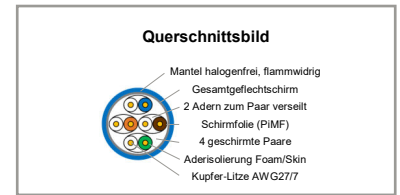

## Patchkabel RJ45 Cat.6<sub>A</sub> S/FTP AWG27 500 MHz LSOH-1

### Verwendung

Patchkabel RJ45 für anwendungsneutrale Kommunikationskabelanlagen nach ISO/IEC 11801 bzw. EN 50173-1, geeignet für Netzanwendungen der Klassen D bis E<sub>A</sub> wie z.B. 10 GBit/s Ethernet nach IEEE 802.3an.

### Merkmale

Das Patchkabel RJ45 Cat.6<sub>A</sub> hat eine Bandbreite von 500 MHz und erfüllt mit den hervorragenden elektrischen Übertragungseigenschaften die Anforderungen der Kategorie 6<sub>A</sub> (spezifiziert bis 500 MHz) nach IEC 61935-2 bzw. EN 50288-10-2 und ist geeignet damit Verkabelungsstrecken der Klassen D bis E<sub>A</sub> nach ISO/IEC 11801 bzw. EN 50173-1 aufzubauen. Es ist durch ein unabhängiges Prüflabor zertifiziert. Die verseilten Paare sind einzeln mit einer Schirmfolie (PiMF) und einem verzinntem Gesamtgeflechschirm gegen Einstrahlungen in das Kabel gesichert, ebenso verhindert dieser hervorragende Schutz das Abstrahlen von Signalen aus dem Kabel heraus. Damit sind gängige Netzanwendungen wie z.B. 10 GBit/s Ethernet nach IEEE 802.3an auf diesem Kabel möglich. Das geringe Gewicht und der schlanke Aufbau, sowie die niedrige Brandlast durch die Verwendung von LSOH-1 (Low Smoke Zero Halogen) Werkstoffen, verbinden sich zu einem hochwertigen Produkt. Der sehr kleine Kopplungswiderstand trägt zu den hervorragenden Übertragungseigenschaften bei. Das Patchkabel hat eine DualBoot Umspritzung für Knick- und Rastnasenschutz. Der RJ45 Stecker nach IEC 60603-7-51 bzw. EN 60303-7-51 ist vollbelegt (1:1) und damit anwendungsneutral.