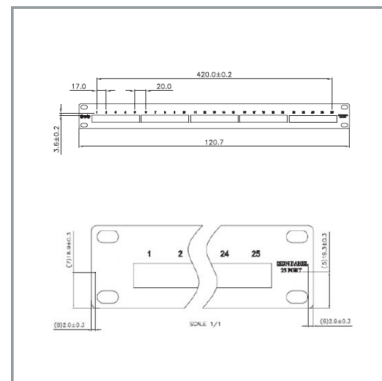

ISDN Patchpanel 19" RJ45 Cat.3 ungeschirmt Economy

Verwendung

ISDN Patchpanel RJ45 für anwendungsneutrale Kommunikationskabelanlagen nach ISO/IEC 11801 bzw. EN 50173-1, geeignet für ISDN.

Produktdaten

25 oder 50 x RJ 45 Buchse ungeschirmt, 8P4C, 1HE
Krone 45° Dual IDC (LSA+ und 110) kompatibel
Farbe: grau (RAL7035*)

*) bei Kombination können geringfügige Farbabweichungen auftreten

Bezeichnung	Artikel Nr.
ISDN Patchpanel 19" RJ45 Cat.3 ungeschirmt Economy 25 Port	CPFNTISDN25-EC
ISDN Patchpanel 19" RJ45 Cat.3 ungeschirmt Economy 50 Port	CPFNTISDN50-EC